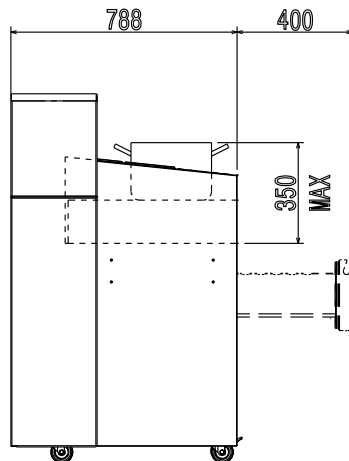

EI = Elektrische aansluiting
EO = Elektrische uitgang