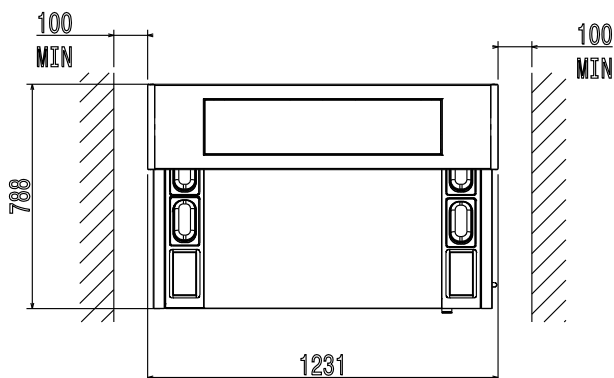

Front aanzicht

Zij aanzicht

EI = Elektrische aansluiting
 EO = Elektrische uitgang

Boven aanzicht

Elektra

Voltage

| | |
|--------------------------|-------------------------------------|
| 351085 (E2VVDBRZA) | 380-415/380-400 V/3N ph/50/60 Hz |
| Elektrisch max. vermogen | 15 kW |
| Stekker type | IEC/EN 60309-1/2 |

Algemene gegevens

| | |
|--|---|
| Externe afmetingen, lengte | 1231 mm |
| Externe afmetingen, breedte | 788 mm |
| Externe afmetingen, hoogte | 1284 mm |
| Gewicht, netto | 180 kg |
| Waterdichtheid index | IPX4 |
| Aantal wandcontactdozen voor LiberoPro units | 2 wcd's IEC/EN 60309-1/2, 400V-50hz-3N + 2 Schuko wcd's, 230V-50hz-1N |