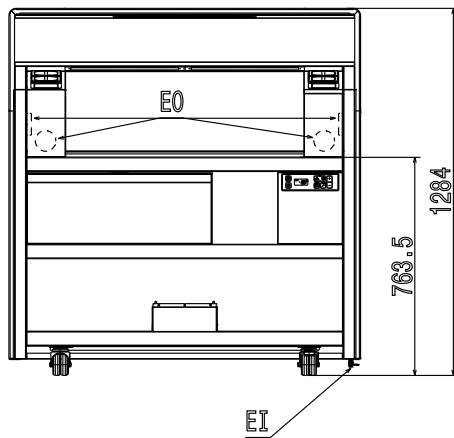

Zij aanzicht

Front aanzicht